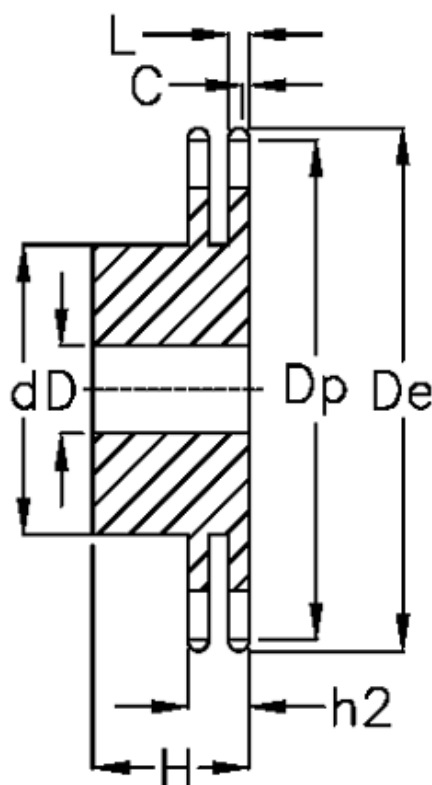

Varenummer: 616012008027  
Beskrivelse: Navhjul 16 B-2 Z=27 duplex  
forboret

## Mål

Antal tænder	= 27
C	= 2.5
d	= *130
D	= 25±0,5
De	= 229.6
Dp	= 218.79
For kædebetegnelse	= 16 B-2
For kæde størrelse	= 1" x 17,02 mm

H	= 70
h2	= 47.7
L	= 15.8